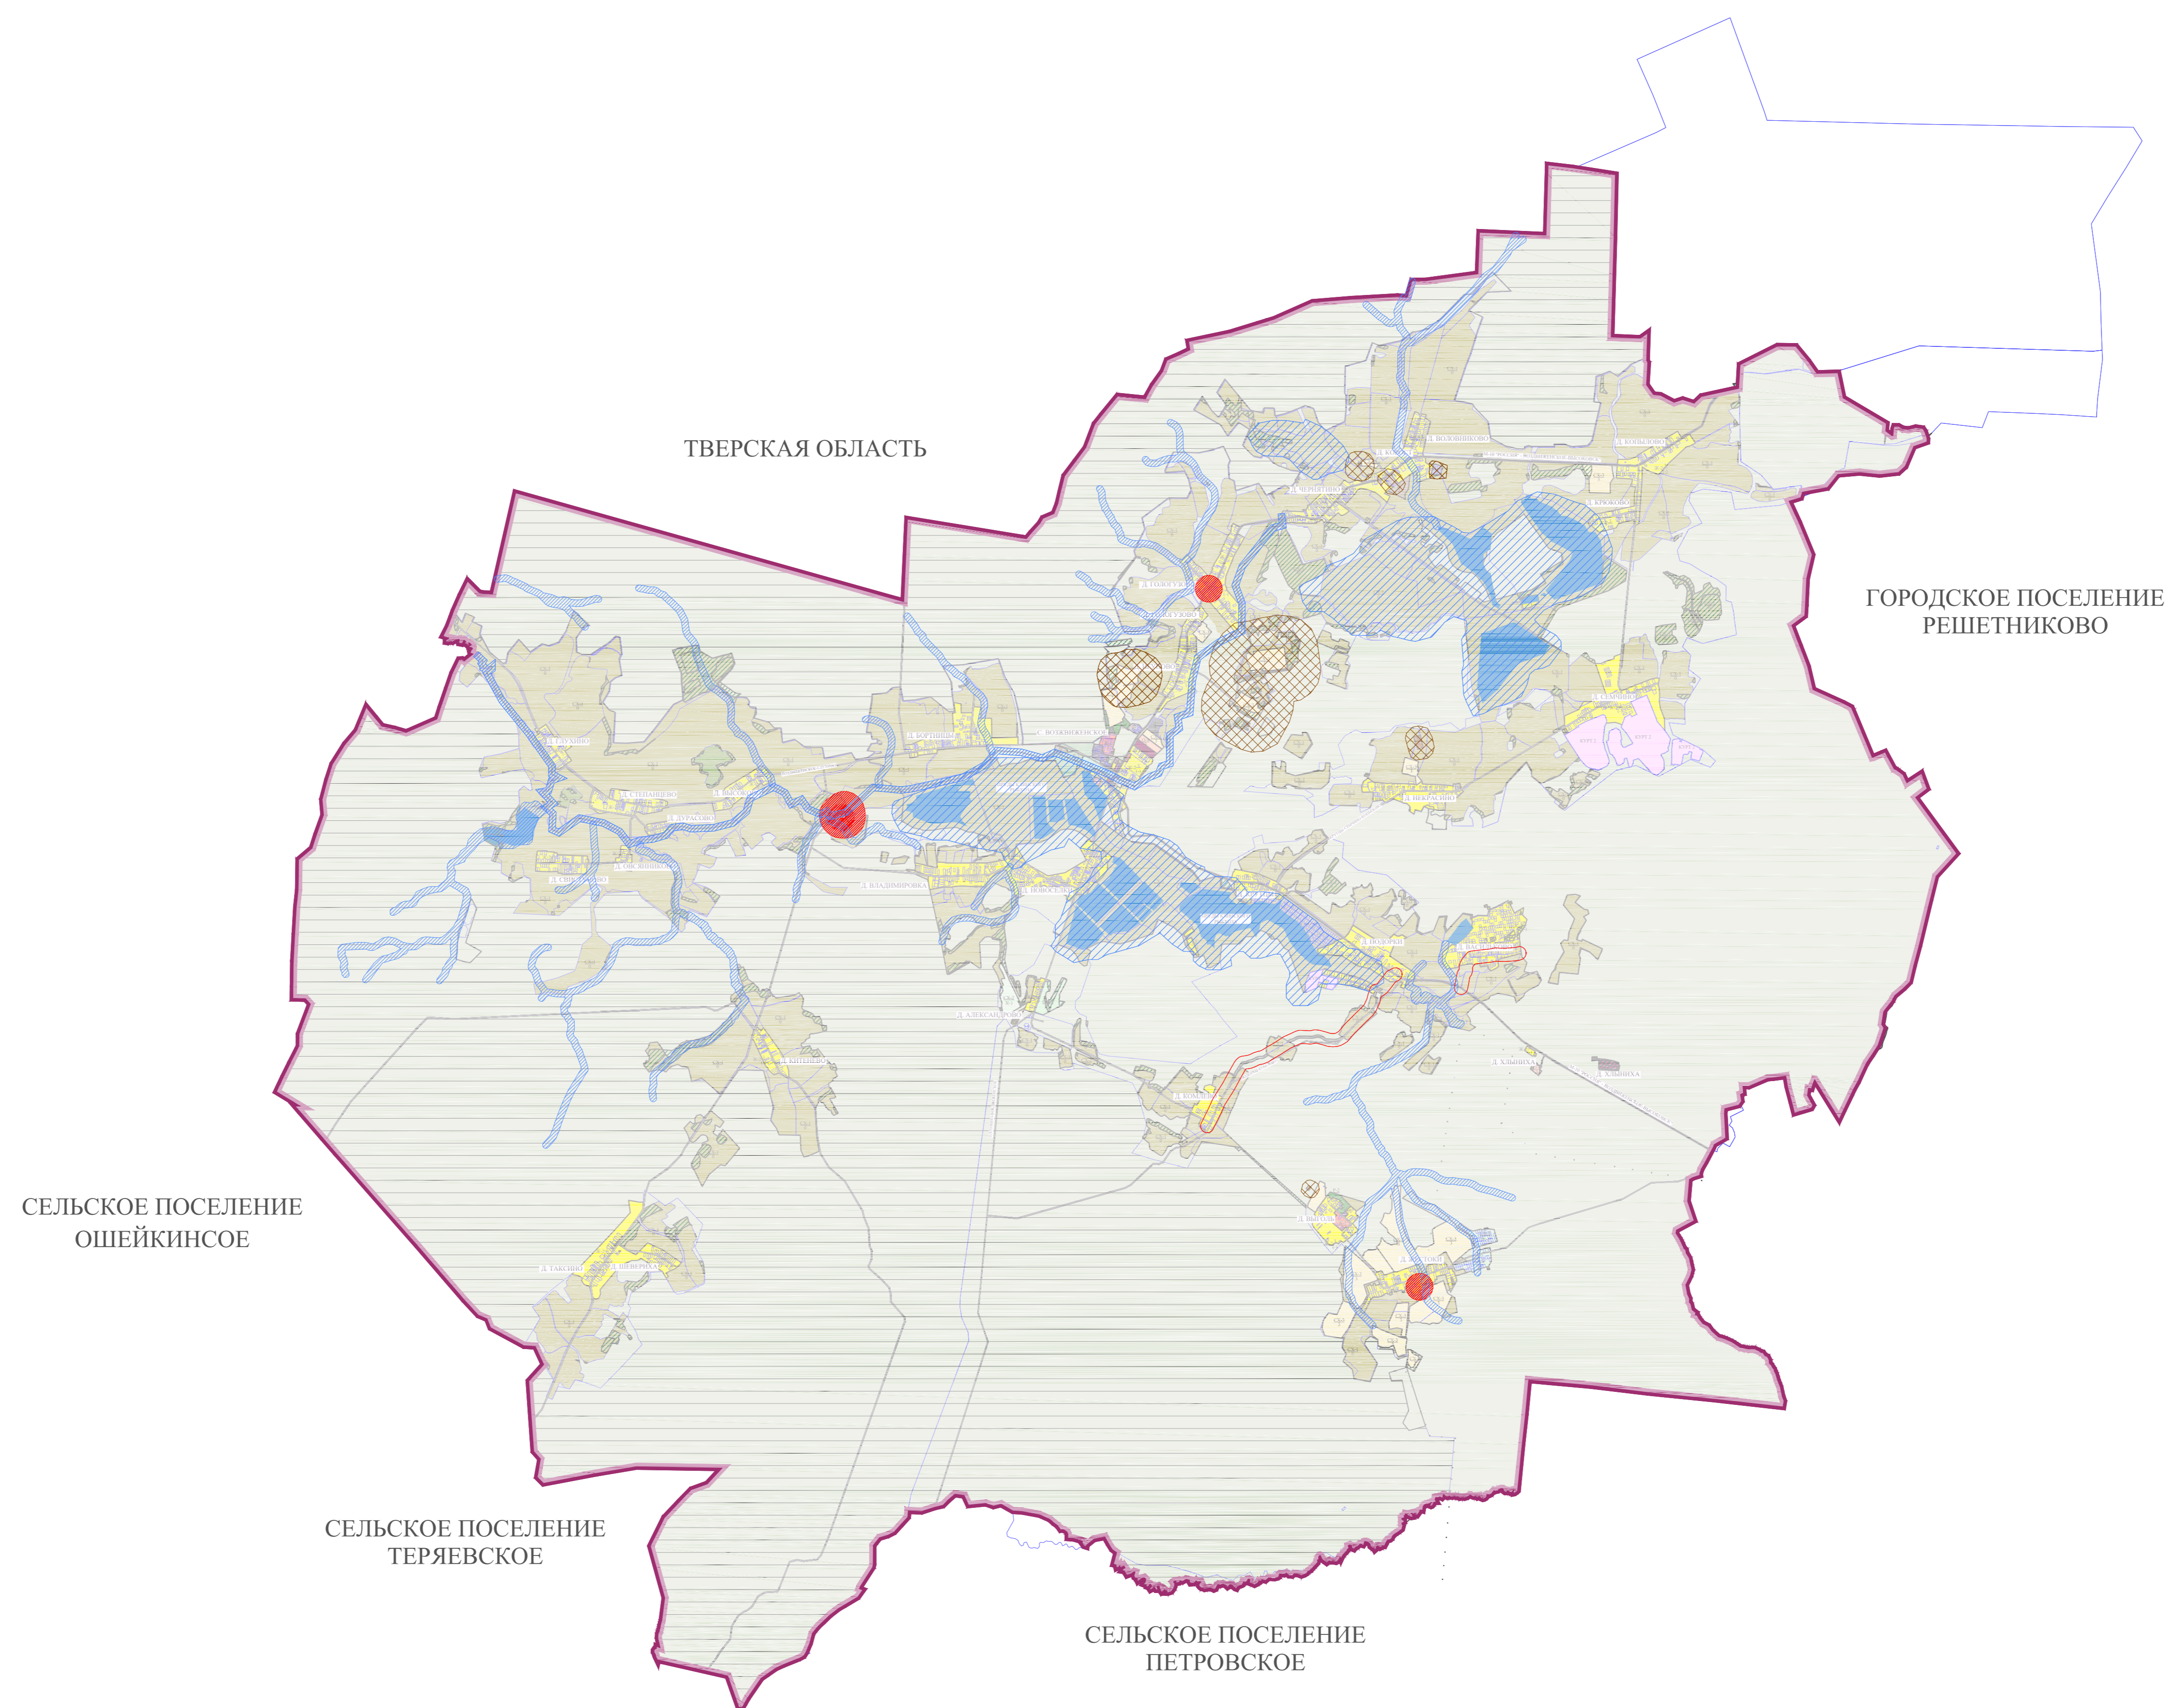

# ВОЗДВИЖЕНСКОЕ

Правила землепользования и застройки территории (части территории) сельского поселения  
 Воздвиженское Клинского муниципального района Московской области  
 Карта границ зон с особыми условиями использования территорий, границ территорий объектов культурного наследия

- Зоны с особыми условиями использования территории
-  Санитарно-защитная зона предприятий, сооружений и иных объектов
  -  Защитная зона объекта культурного наследия
  -  Водоохранная зона
  -  Зона размещения линейных объектов автомобильного транспорта в соответствии с СП 10.01.2015

Разработано в М 1:10 000, выведено на печать в М 1:50 000

Изм.				Лист			Масштаб			Листов		
№	Лист	Ф.И.О.	Подпись	Дата	№	Масштаб	№	Листов	№	Листов	№	Листов
1					2	1:10 000	3					
Исполнитель	Устинов А.Ю.				Исполнитель	Гарькин Д.М.			Исполнитель	Сивков В.В.		
Правила землепользования и застройки территории (части территории) сельского поселения Воздвиженское Клинского муниципального района Московской области												
Карта границ зон с особыми условиями использования территорий, границ территорий объектов культурного наследия												